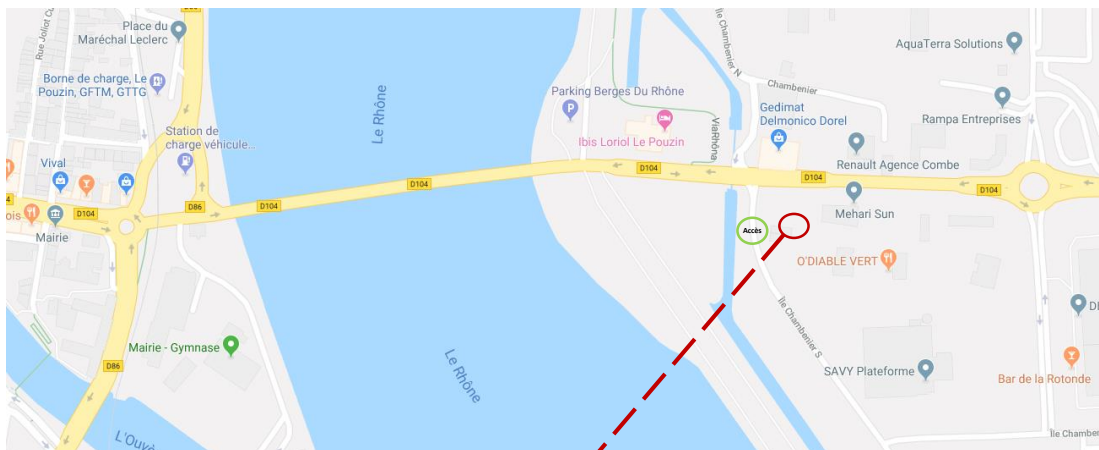

Adresse des locaux de l'AST Privas, sur Le Pouzin :

**8 ZI Rhône Vallée Sud
Bâtiment 3**

07250 LE POUZIN

Coordonnées GPS : 44°45'20.7"N 4°45'27.0"E

**Direction
La Voulte-sur-Rhône**

Le Pouzin

**Direction
Loriol-sur-Drôme**